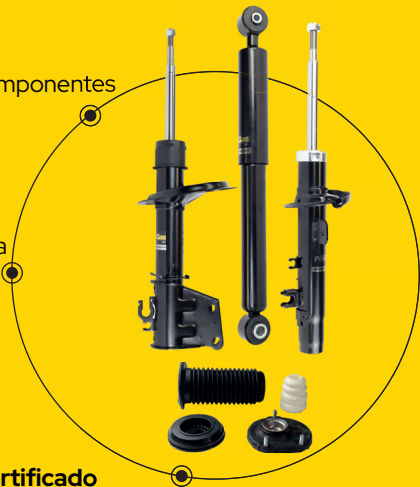

# Amortecedores e Kits de Reparo

Referência em componentes de suspensão há **mais de 75 anos**

Referência em alta performance há **75 anos**

**Produto certificado pelo INMETRO.** Garante mais conforto e segurança

# Cubo de Roda

**Albarus: tradição e referência** em transmissão de força

Marca de alta performance há 75 anos

**Juntos para o que der e vier**

**CUBO DE RODA**

**Danamentos:**